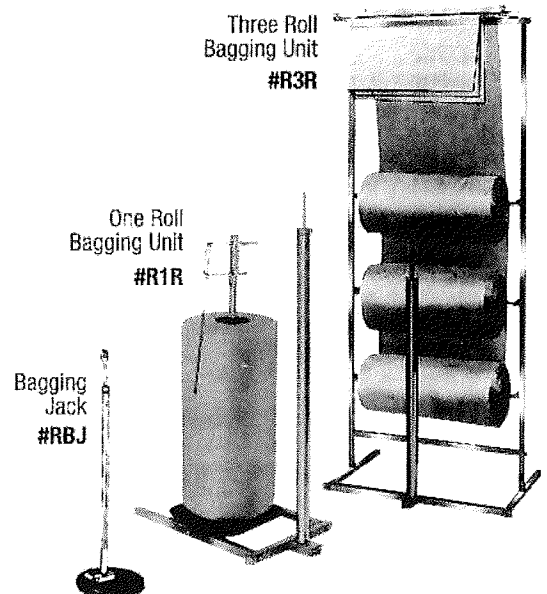

Bagging Equipment